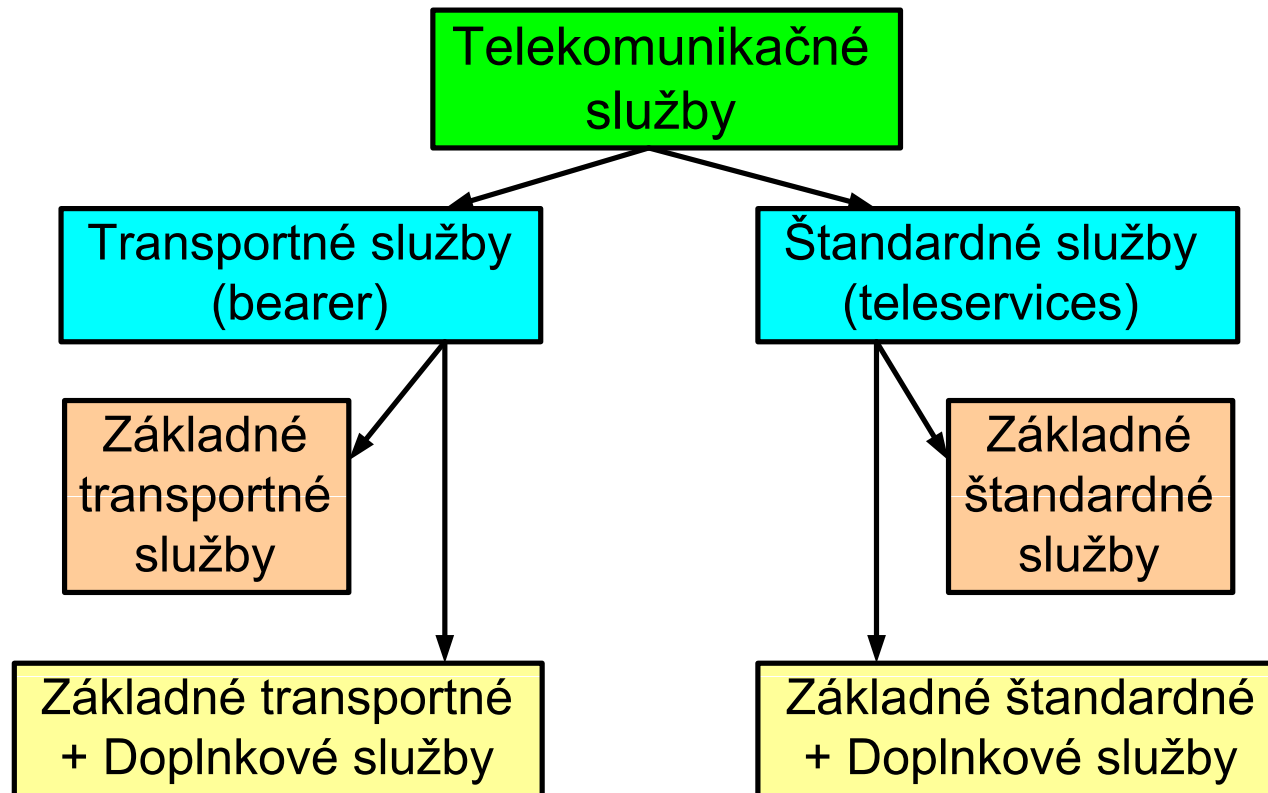

Integrácia digitálnych sietí a služieb

Služby v ISDN, Euro ISDN

Integrácia digitálnych sietí a služieb

Služby v ISDN

Základné delenie telekomunikačných služieb v ISDN

Integrácia digitálnych sietí a služieb

Služby v ISDN

Transportné služby

a) s prepájaním okruhov

- prenos používateľskej informácie v jednom type kanála a prenos signalizácie cez iný typ komunikačného kanála,
- prenosi cez 64 kbit/s kanál a jeho násobky.

b) s prepájaním paketov

- zahŕňa aj funkcie pre spracovanie paketov,
- služby umožňujúce zriadenie virtuálnych spojení, alebo emuláciu prepájania okruhov cez virtuálne spojenia,
- umožňujú služby bez spojovej orientácie a prenos použ. informácie.