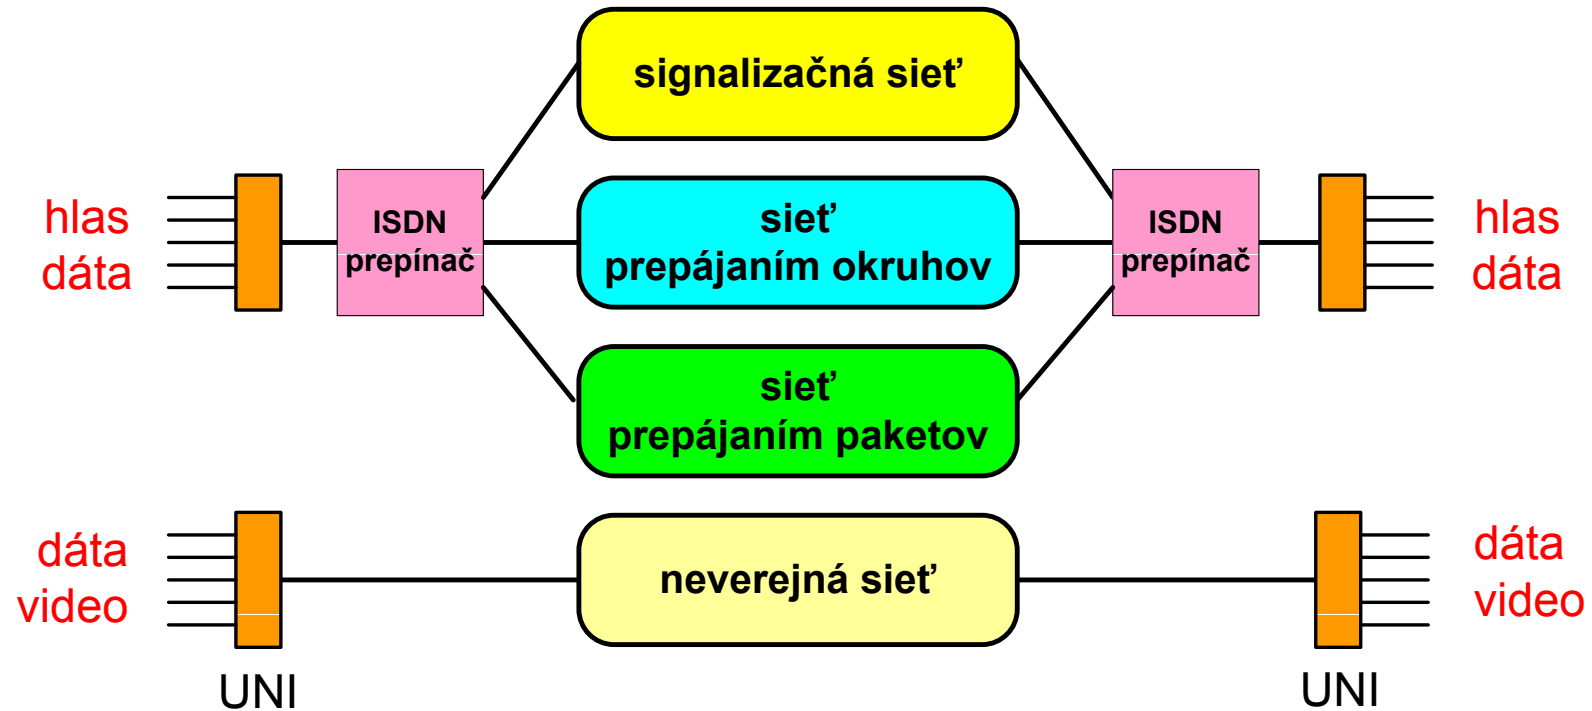

Integrácia digitálnych sietí a služieb

Vývoj od ISDN k B-ISDN