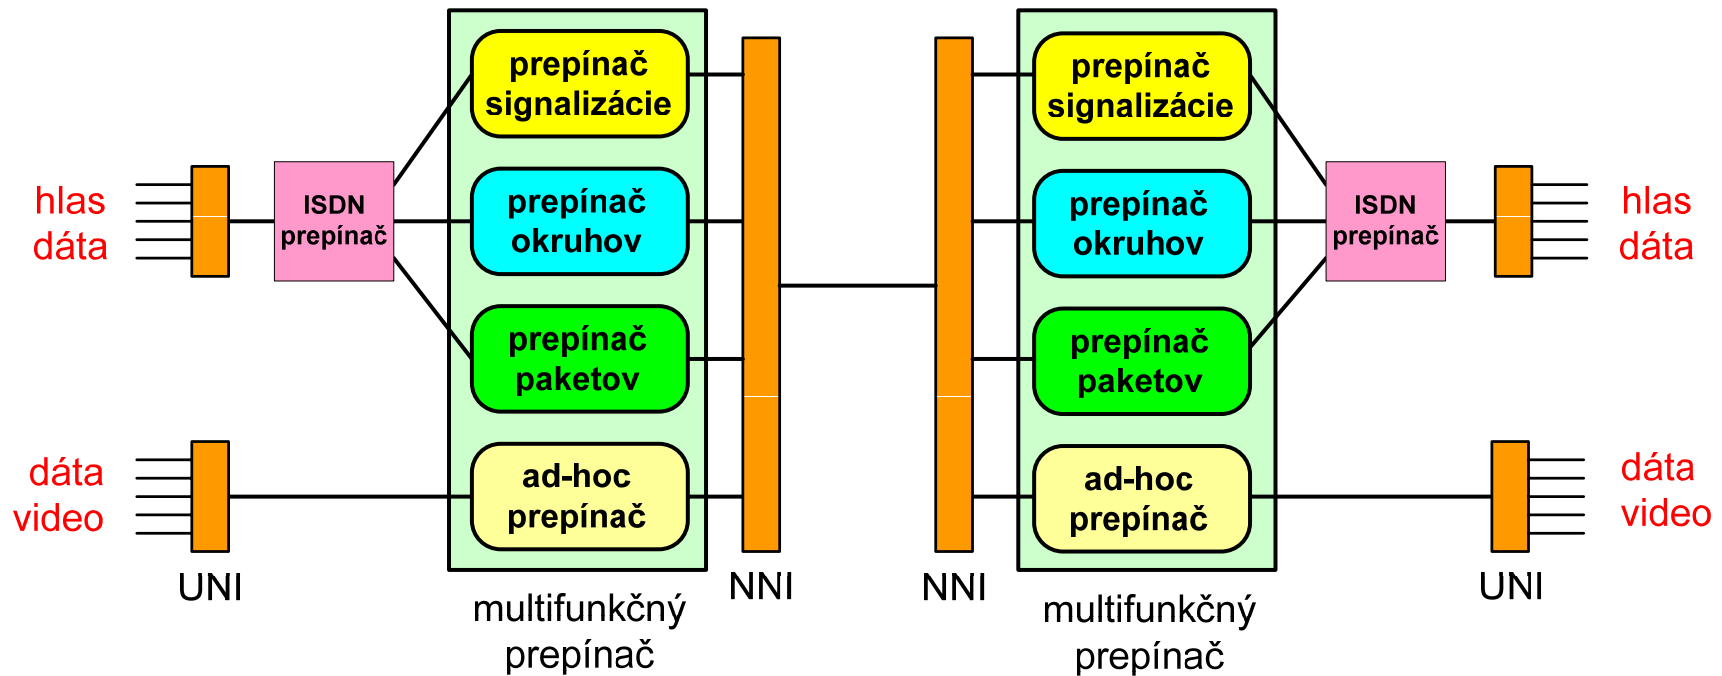

Služby v ISDN

Transportné služby

a) s prepájaním okruhov

- prenos používateľskej informácie v jednom type kanála a prenos signalizácie cez iný typ komunikačného kanála,
- prenosi cez 64 kbit/s kanál a jeho násobky.

b) s prepájaním paketov

- zahŕňa aj funkcie pre spracovanie paketov,
- služby umožňujúce zriadenie virtuálnych spojení, alebo emuláciu prepájania okruhov cez virtuálne spojenia,
- umožňujú služby bez spojovej orientácie a prenos použ. informácie.

Integrácia digitálnych sietí a služieb

Adresovanie v ISDN

Integrácia digitálnych sietí a služieb

Euro-ISDN

- vychádza z celosvetového štandardu ISDN
- definuje:
 - a) prístupy na ISDN
 - základná prípojka (Basic Access - BA, BRA, BRI),
 - primárna prípojka (Primary Rate Access - PRA, PRI).
 - b) transportné služby
 - c) štandardné služby
 - d) doplnkové služby

Integrácia digitálnych sietí a služieb

Vývoj od ISDN k B-ISDN

Integrácia digitálnych sietí a služieb

Vývoj od ISDN k B-ISDN

Integrácia digitálnych sietí a služieb

Vývoj od ISDN k B-ISDN

Vývoj od ISDN k B-ISDN